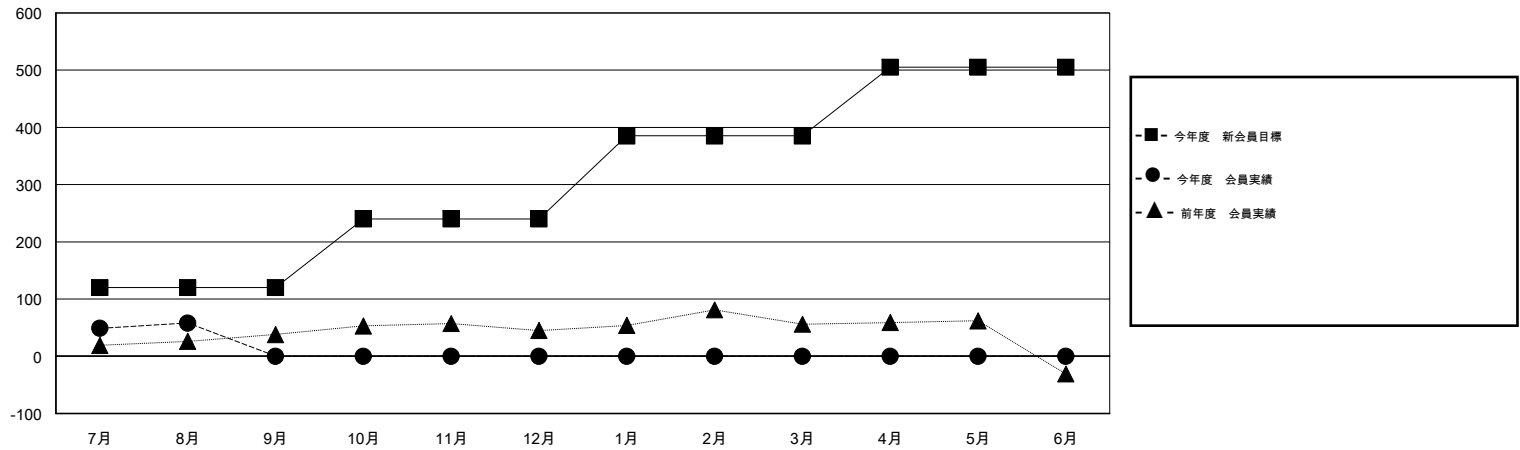

# MONTHLY MEMBERSHIP PROGRESS REPORT

District 333 A

Results as of: 8/31/2015

GMT: Masayuki Kaneko

地域 JAPAN

GMT会則地域 5-Jap

クラブ					名				
結果: 2015-2016					結果: 2015-2016				
四半期	新クラブ目標	新クラブ	解散クラブ	純増/減	四半期	新会員目標	チャーターメン バー/新会員	退会者	純増/減
7月/8月/9月	0	0	0	0	7月/8月/9月	120	90	32	58
10月/11月/12月	0	0	0	0	10月/11月/12月	120	0	0	0
1月/2月/3月	1	0	0	0	1月/2月/3月	145	0	0	0
4月/5月/6月	0	0	0	0	4月/5月/6月	120	0	0	0

新クラブ目標及び実績累計

会員目標及び実績累計

解散クラブ: 0	37 CLUBS OF 75 一名以上の新会員を登録	男女別
退会者		男性 2,630 (78.13%)
物故会員 2		女性 736 (21.87%)
クラブ解散 0	<a href="#">健康診断データはこちら</a>	家族会員 1,265
その他 30		世帯主 554
合計 32		世帯主以外 711